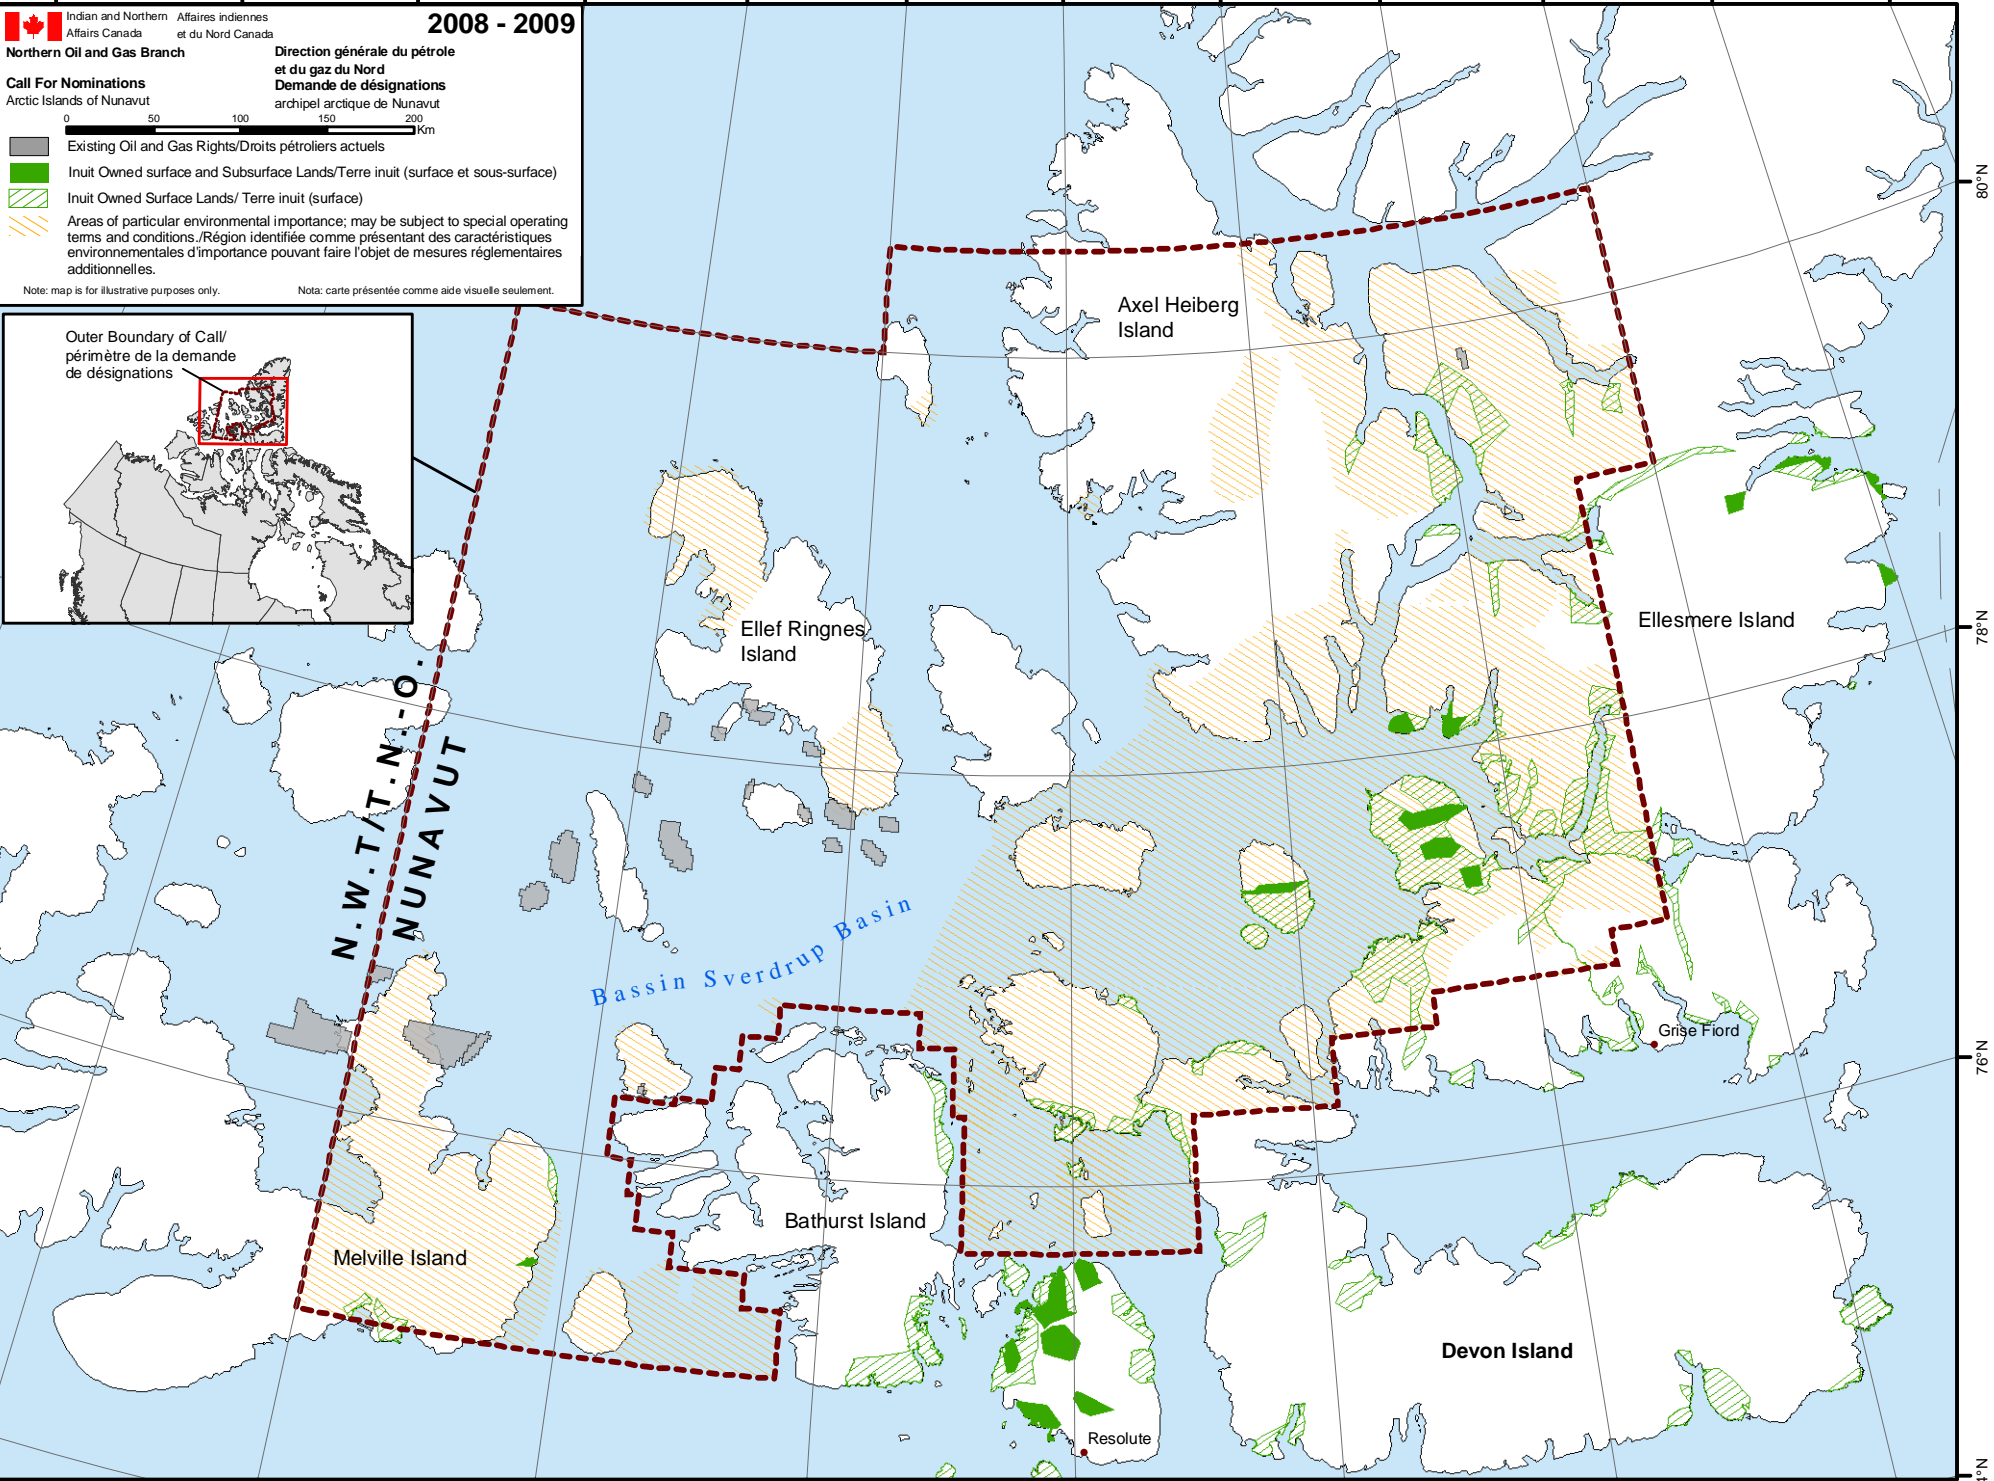

125°W 120°W 115°W 110°W 105°W 100°W 95°W 90°W 85°W 80°W 75°W 70°W

2008 - 2009

Indian and Northern Affairs Canada / Affaires indiennes et du Nord Canada
 Northern Oil and Gas Branch / Direction générale du pétrole et du gaz du Nord

Call For Nominations
 Arctic Islands of Nunavut / Demande de désignations archipel arctique de Nunavut

0 50 100 150 200 Km

- Existing Oil and Gas Rights/Droits pétroliers actuels
- Inuit Owned surface and Subsurface Lands/Terre inuit (surface et sous-surface)
- Inuit Owned Surface Lands/ Terre inuit (surface)
- Areas of particular environmental importance; may be subject to special operating terms and conditions./Région identifiée comme présentant des caractéristiques environnementales d'importance pouvant faire l'objet de mesures réglementaires additionnelles.

Note: map is for illustrative purposes only. / Nota: carte présentée comme aide visuelle seulement.

**N.W.T./T.N.-O.
 NUNAVUT**

Bassin Sverdrup