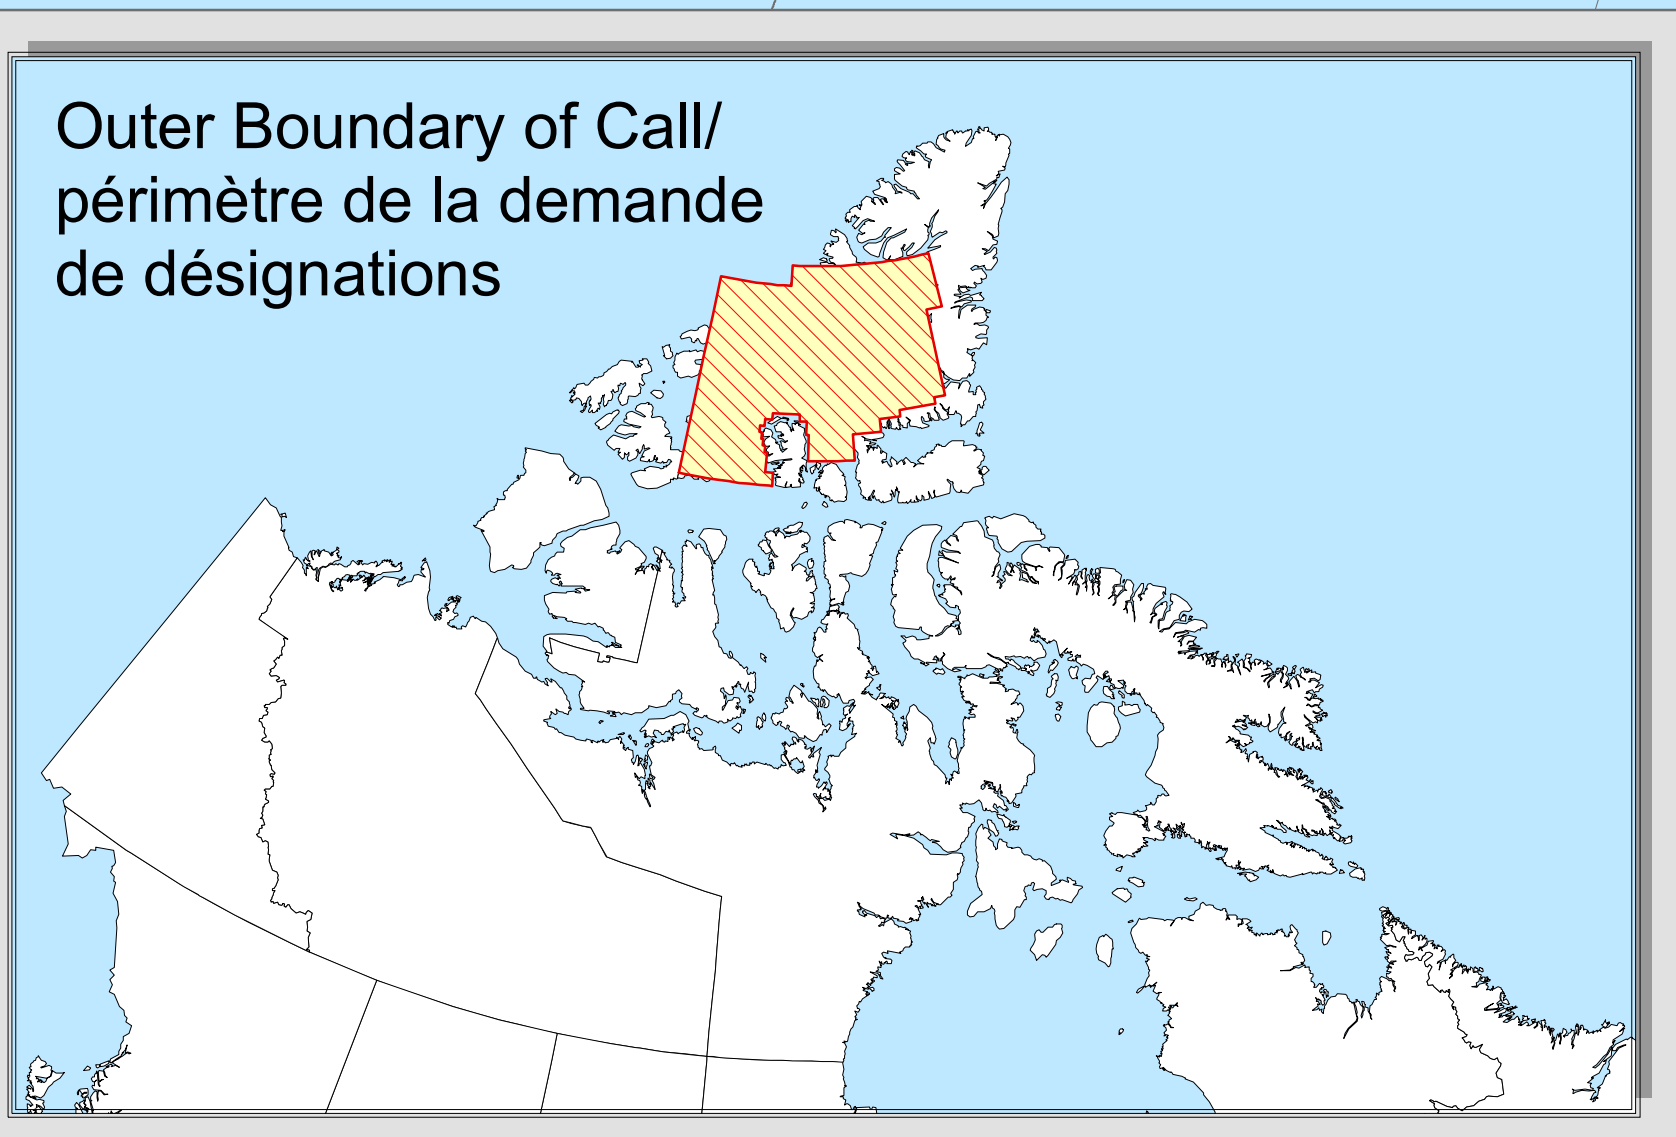

Northern Oil and Gas Directorate / Direction du pétrole et du gaz Nord  
Call For Nominations / Demande de désignations  
Arctic Islands of Nunavut / archipel arctique de Nunavut

- Existing Oil and Gas Rights/Droits pétroliers actuels
- Inuit Owned surface and Subsurface Lands/Terre inuit (surface et sous-surface)
- Inuit Owned Surface Lands/ Terre inuit (surface)
- Areas of particular environmental importance; may be subject to specific operating terms and conditions./Région identifiée comme présentant des caractéristiques environnementales d'importance pouvant faire l'objet de mesures réglementaires additionnelles.

Note: map is for illustrative purposes only.  
Nota: carte présentée comme aide visuelle seulement.

N.W.T./T.N.-O.  
NUNAVUT

Ellesmere Island

Axel Heiberg Island

Ellef Ringnes Island

Bassin Sverdrup Basin

Melville Island

Note A.  
Nota A.

Bathurst Island

Devon Island

Resolute

Grise Fiord

Note A. Nominations within this area may not be included in a call for bids pending a decision on a park boundary on Bathurst Island.

Nota A. En attendant une détermination du périmètre d'un parc sur l'île de Bathurst les désignations dans la région indiquée peuvent être exclues d'un appel d'offres.