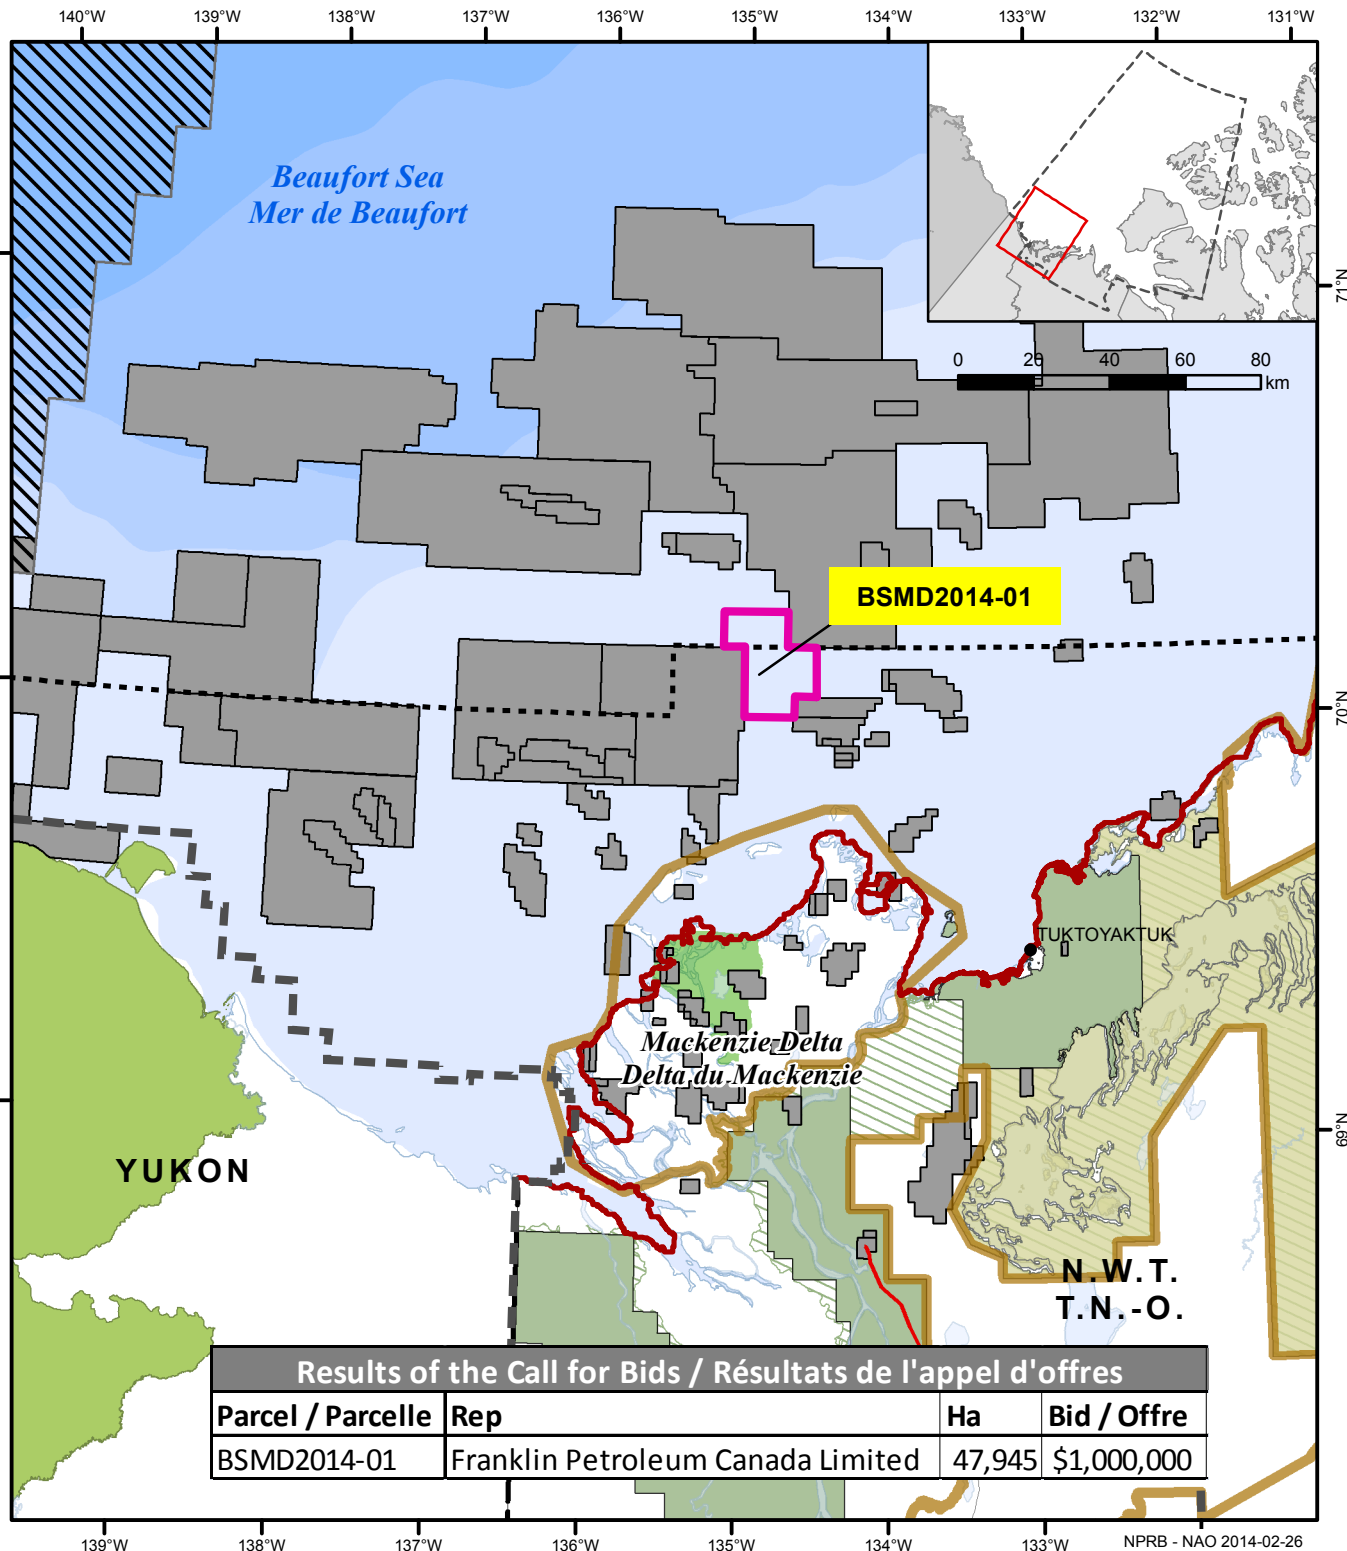

The Petroleum and Environmental Management Tool (PEMT) at www.aadnc-aandc.gc.ca/eng/1100100036087 may be consulted for information on environmental sensitivities. L'outil de gestion de l'environnement et des ressources pétrolières (OGERP) (www.aadnc-aandc.gc.ca/fra/1100100036087) peut être consulté pour de l'information sur les sensibilités environnementales.

Areas not available / Régions non disponibles

- Existing Oil & Gas Rights / Droits pétroliers actuels
- Inuvialuit 7(1)(a) Land (surface & subsurface) / Terres des Inuvialuit 7(1)(a) (surface et sous-sol)
- Other / autre
- Kendall Island Migratory Bird Sanctuary / Refuge d'oiseaux migrateurs de l'île Kendall
- National & Territorial Parks / Parcs nationaux et territoriaux
- Marine Protected Area (Tarium Niruyait) / Zone de protection marine (Tarium Niruyait)

Digital files are available for download at www.aadnc-aandc.gc.ca/eng/1376943527514
Des fichiers numériques sont disponibles pour téléchargement à www.aadnc-aandc.gc.ca/fra/1376943527514

Results of the Call for Bids / Résultats de l'appel d'offres			
Parcel / Parcelle	Rep	Ha	Bid / Offre
BSMD2014-01	Franklin Petroleum Canada Limited	47,945	$1,000,000