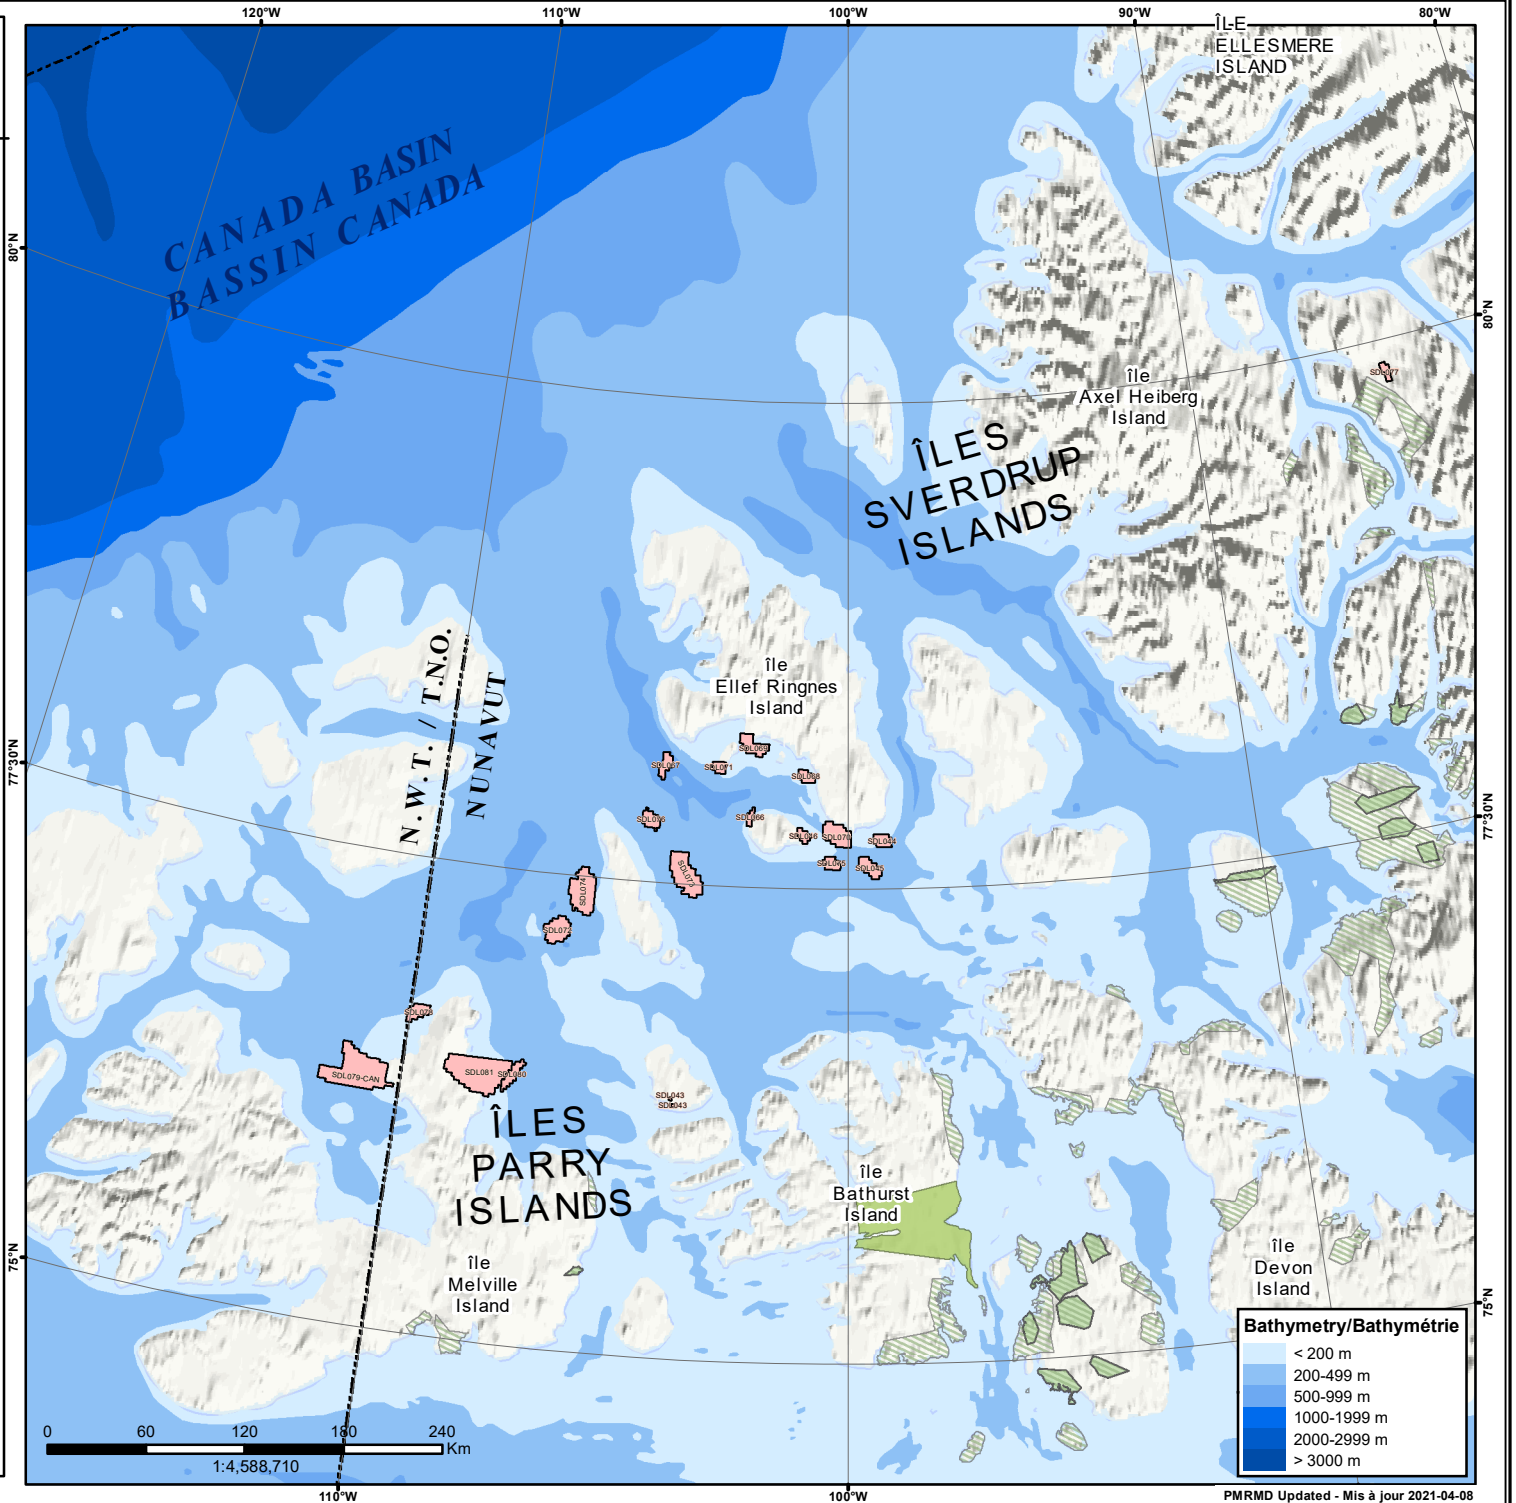

-  Significant Discovery Licence / Attestation de découverte importante
-  Subsurface and surface owners are Aboriginal / Les autochtones sont propriétaires de la surface et du sous-sol
-  Surface owners are Aboriginal / Les autochtones sont propriétaires de la surface
-  Parks / Parcs

#	Rep	Ha
SDL043	Suncor Energy Inc.	612
SDL044	Suncor Energy Inc.	25,960
SDL045	Suncor Energy Inc.	18,797
SDL046	Suncor Energy Inc.	8,219
SDL066	BP Canada Energy Group ULC	3,548
SDL067 to SDL081	Suncor Energy Inc.	301,409

Bathymetry/Bathymétrie

-  < 200 m
-  200-499 m
-  500-999 m
-  1000-1999 m
-  2000-2999 m
-  > 3000 m