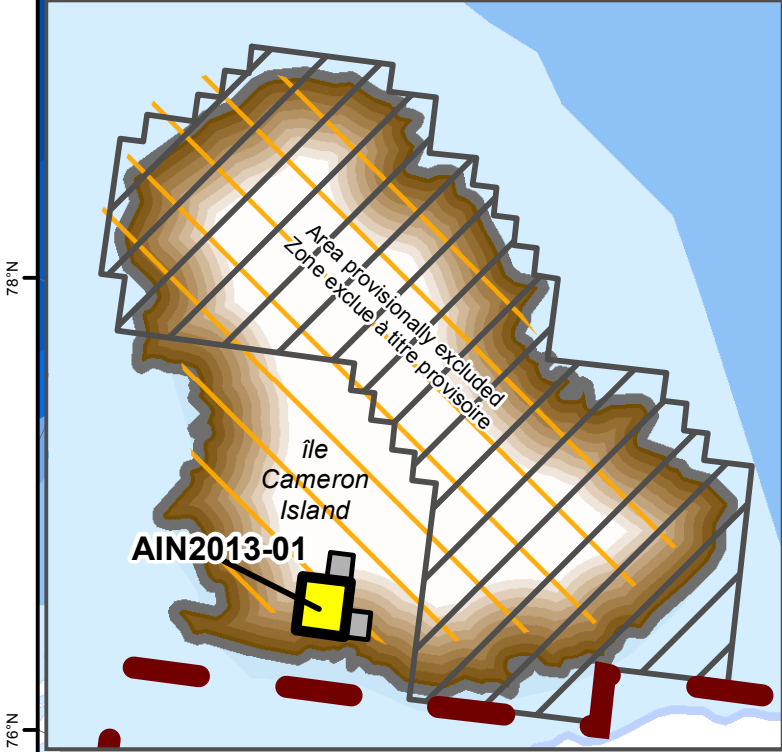

130°W 125°W 120°W 115°W 110°W 105°W 100°W 95°W 90°W 85°W 80°W 75°W

Aboriginal Affairs and Northern Development Canada / Affaires autochtones et Développement du Nord Canada

2012 - 2013

**Northern Petroleum Resources Directorate
Results of the Call for Bids**

- Archipel arctique du Nunavut
- Area subject to specific environmental considerations. / Région sujette à des considérations d'ordre environnemental.
 - Provisionally excluded / Exclue à titre provisoire

Note: map is for illustrative purposes only.

Nota: carte présentée comme aide visuelle seulement.

Outer Boundary of Call / périmètre de la demande de désignations

Bathymetry

- < 200 m
- 200-499 m
- 500-999 m
- 1000-1999 m
- 2000-2999 m
- > 3000 m