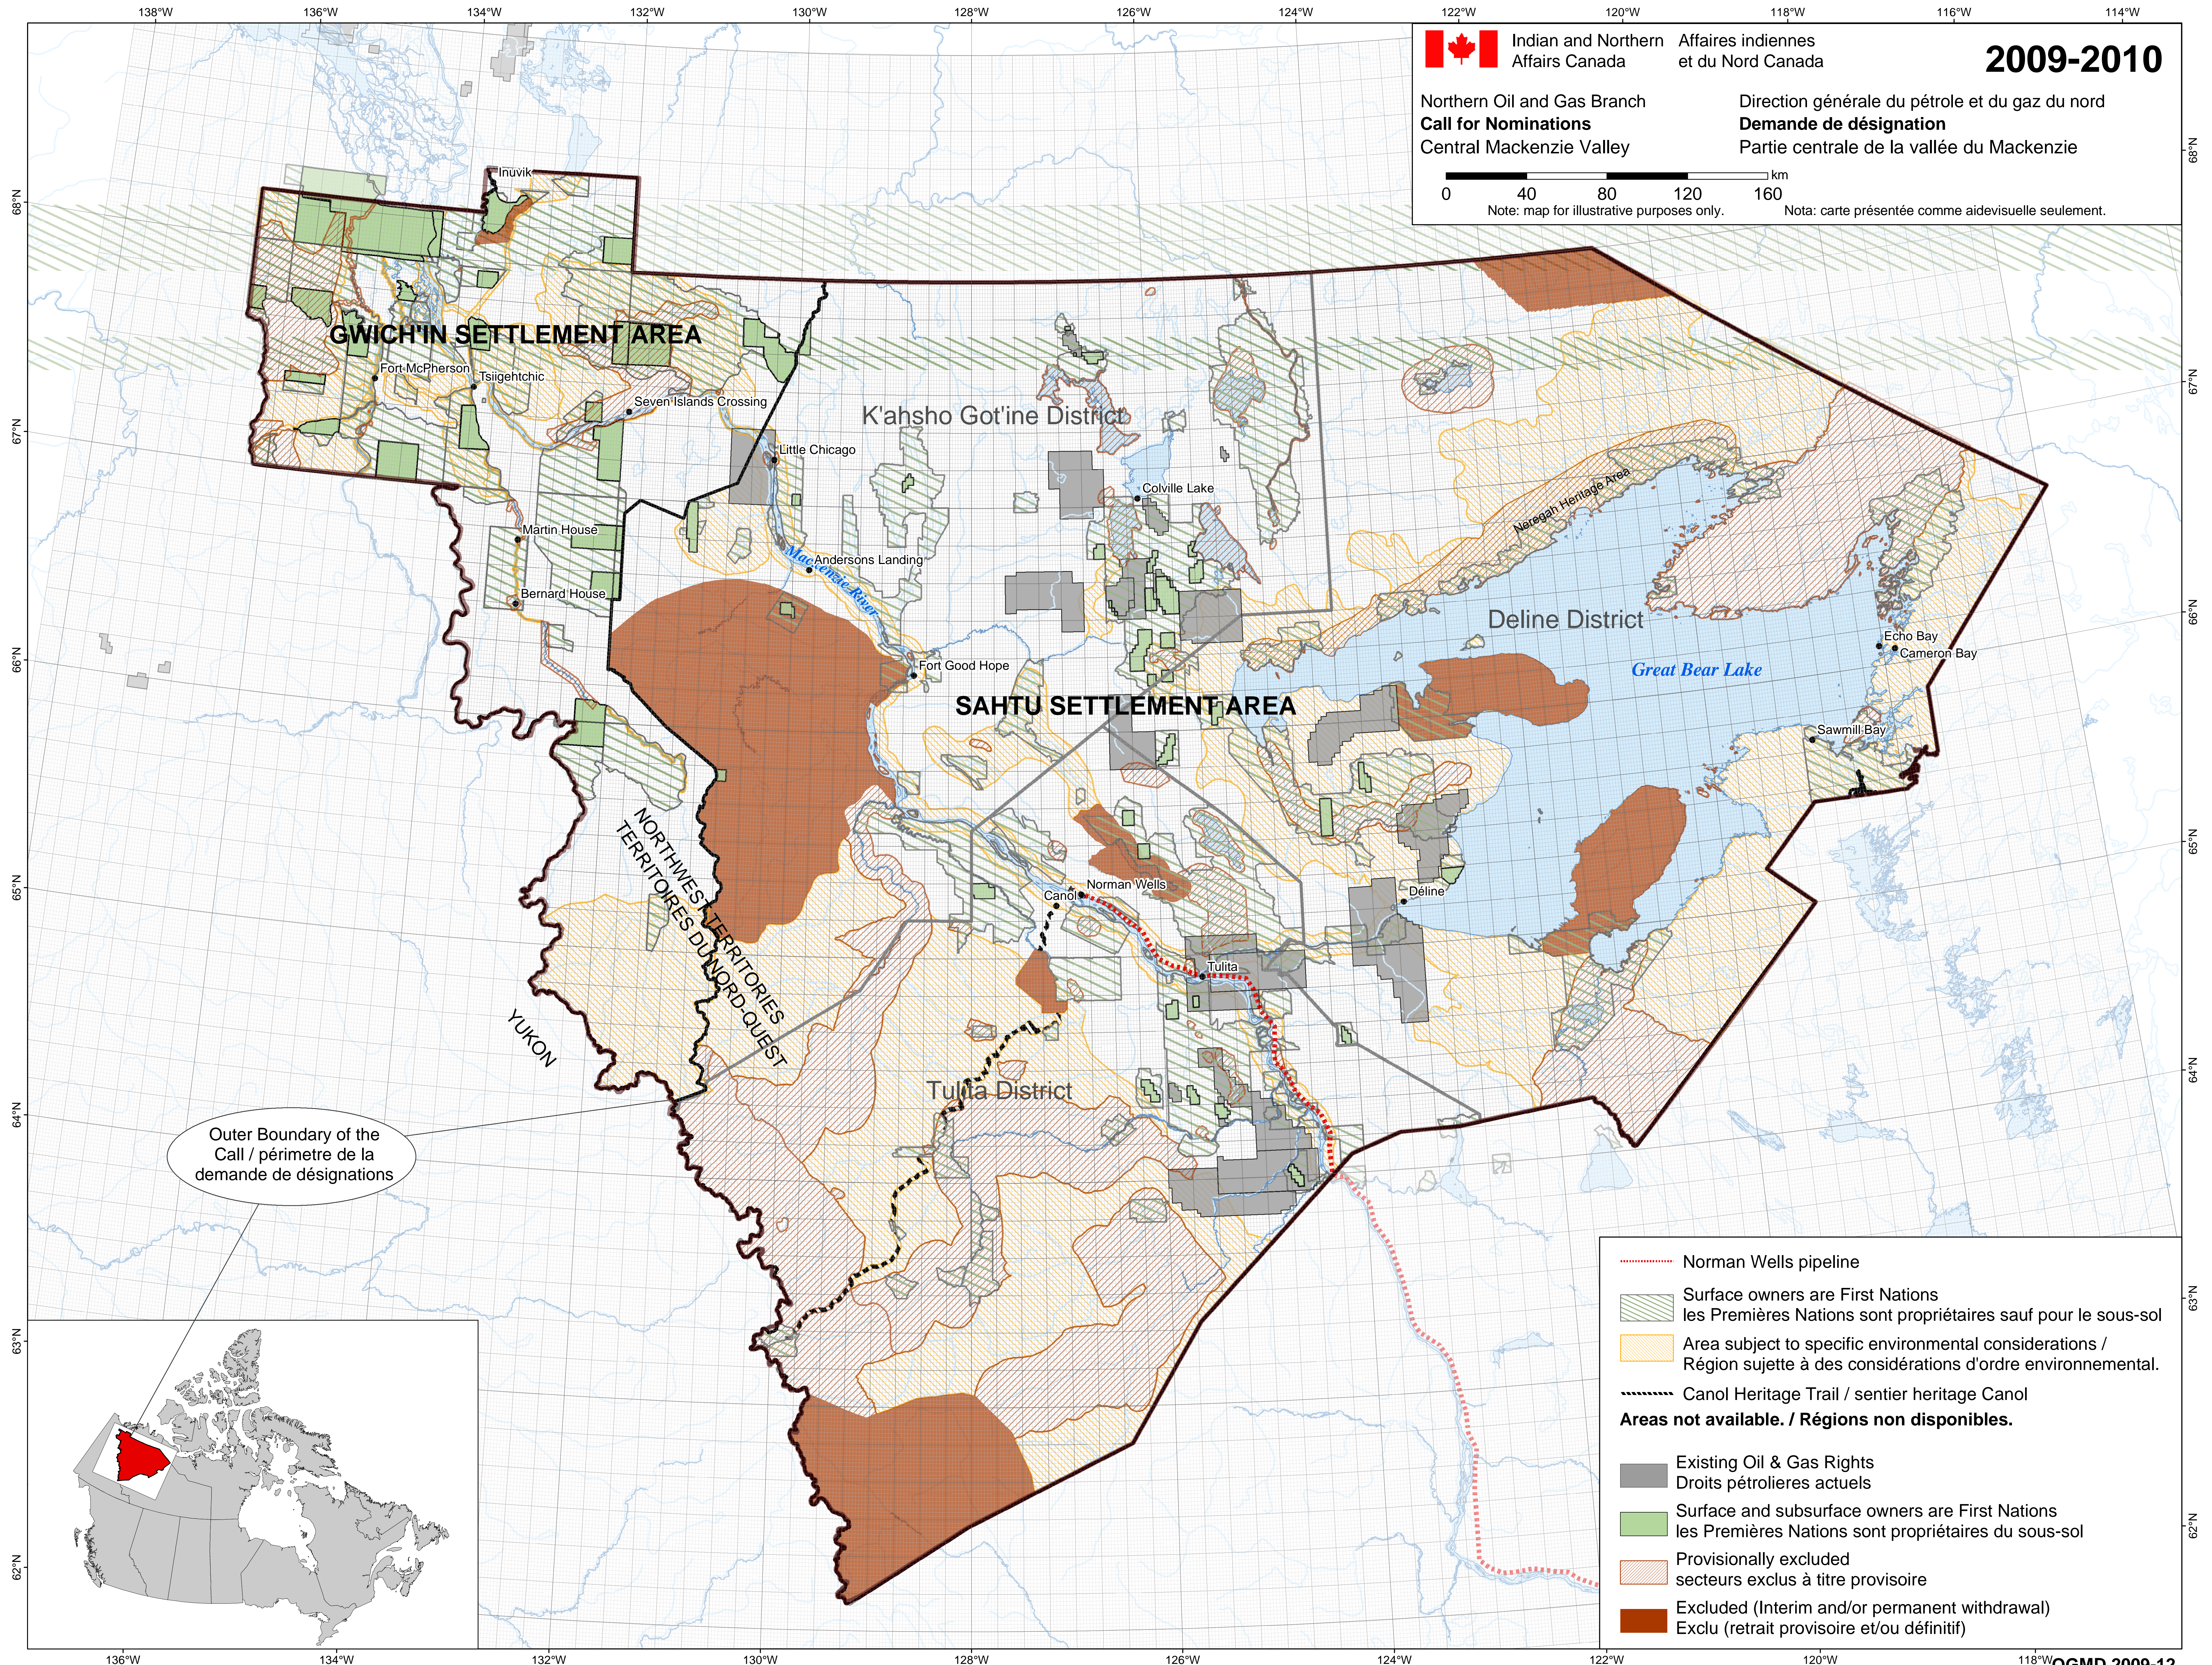

Indian and Northern Affairs Canada
Affaires indiennes et du Nord Canada

2009-2010

Northern Oil and Gas Branch
Call for Nominations
Central Mackenzie Valley

Direction générale du pétrole et du gaz du nord
Demande de désignation
Partie centrale de la vallée du Mackenzie

Note: map for illustrative purposes only.

Nota: carte présentée comme aidevisuelle seulement.

Outer Boundary of the Call / périmètre de la demande de désignations

- Norman Wells pipeline
- Surface owners are First Nations / les Premières Nations sont propriétaires sauf pour le sous-sol
- Area subject to specific environmental considerations / Région sujette à des considérations d'ordre environnemental.
- Canol Heritage Trail / sentier heritage Canol
- Areas not available. / Régions non disponibles.**
- Existing Oil & Gas Rights / Droits pétroliers actuels
- Surface and subsurface owners are First Nations / les Premières Nations sont propriétaires du sous-sol
- Provisionally excluded / secteurs exclus à titre provisoire
- Excluded (Interim and/or permanent withdrawal) / Exclu (retrait provisoire et/ou définitif)