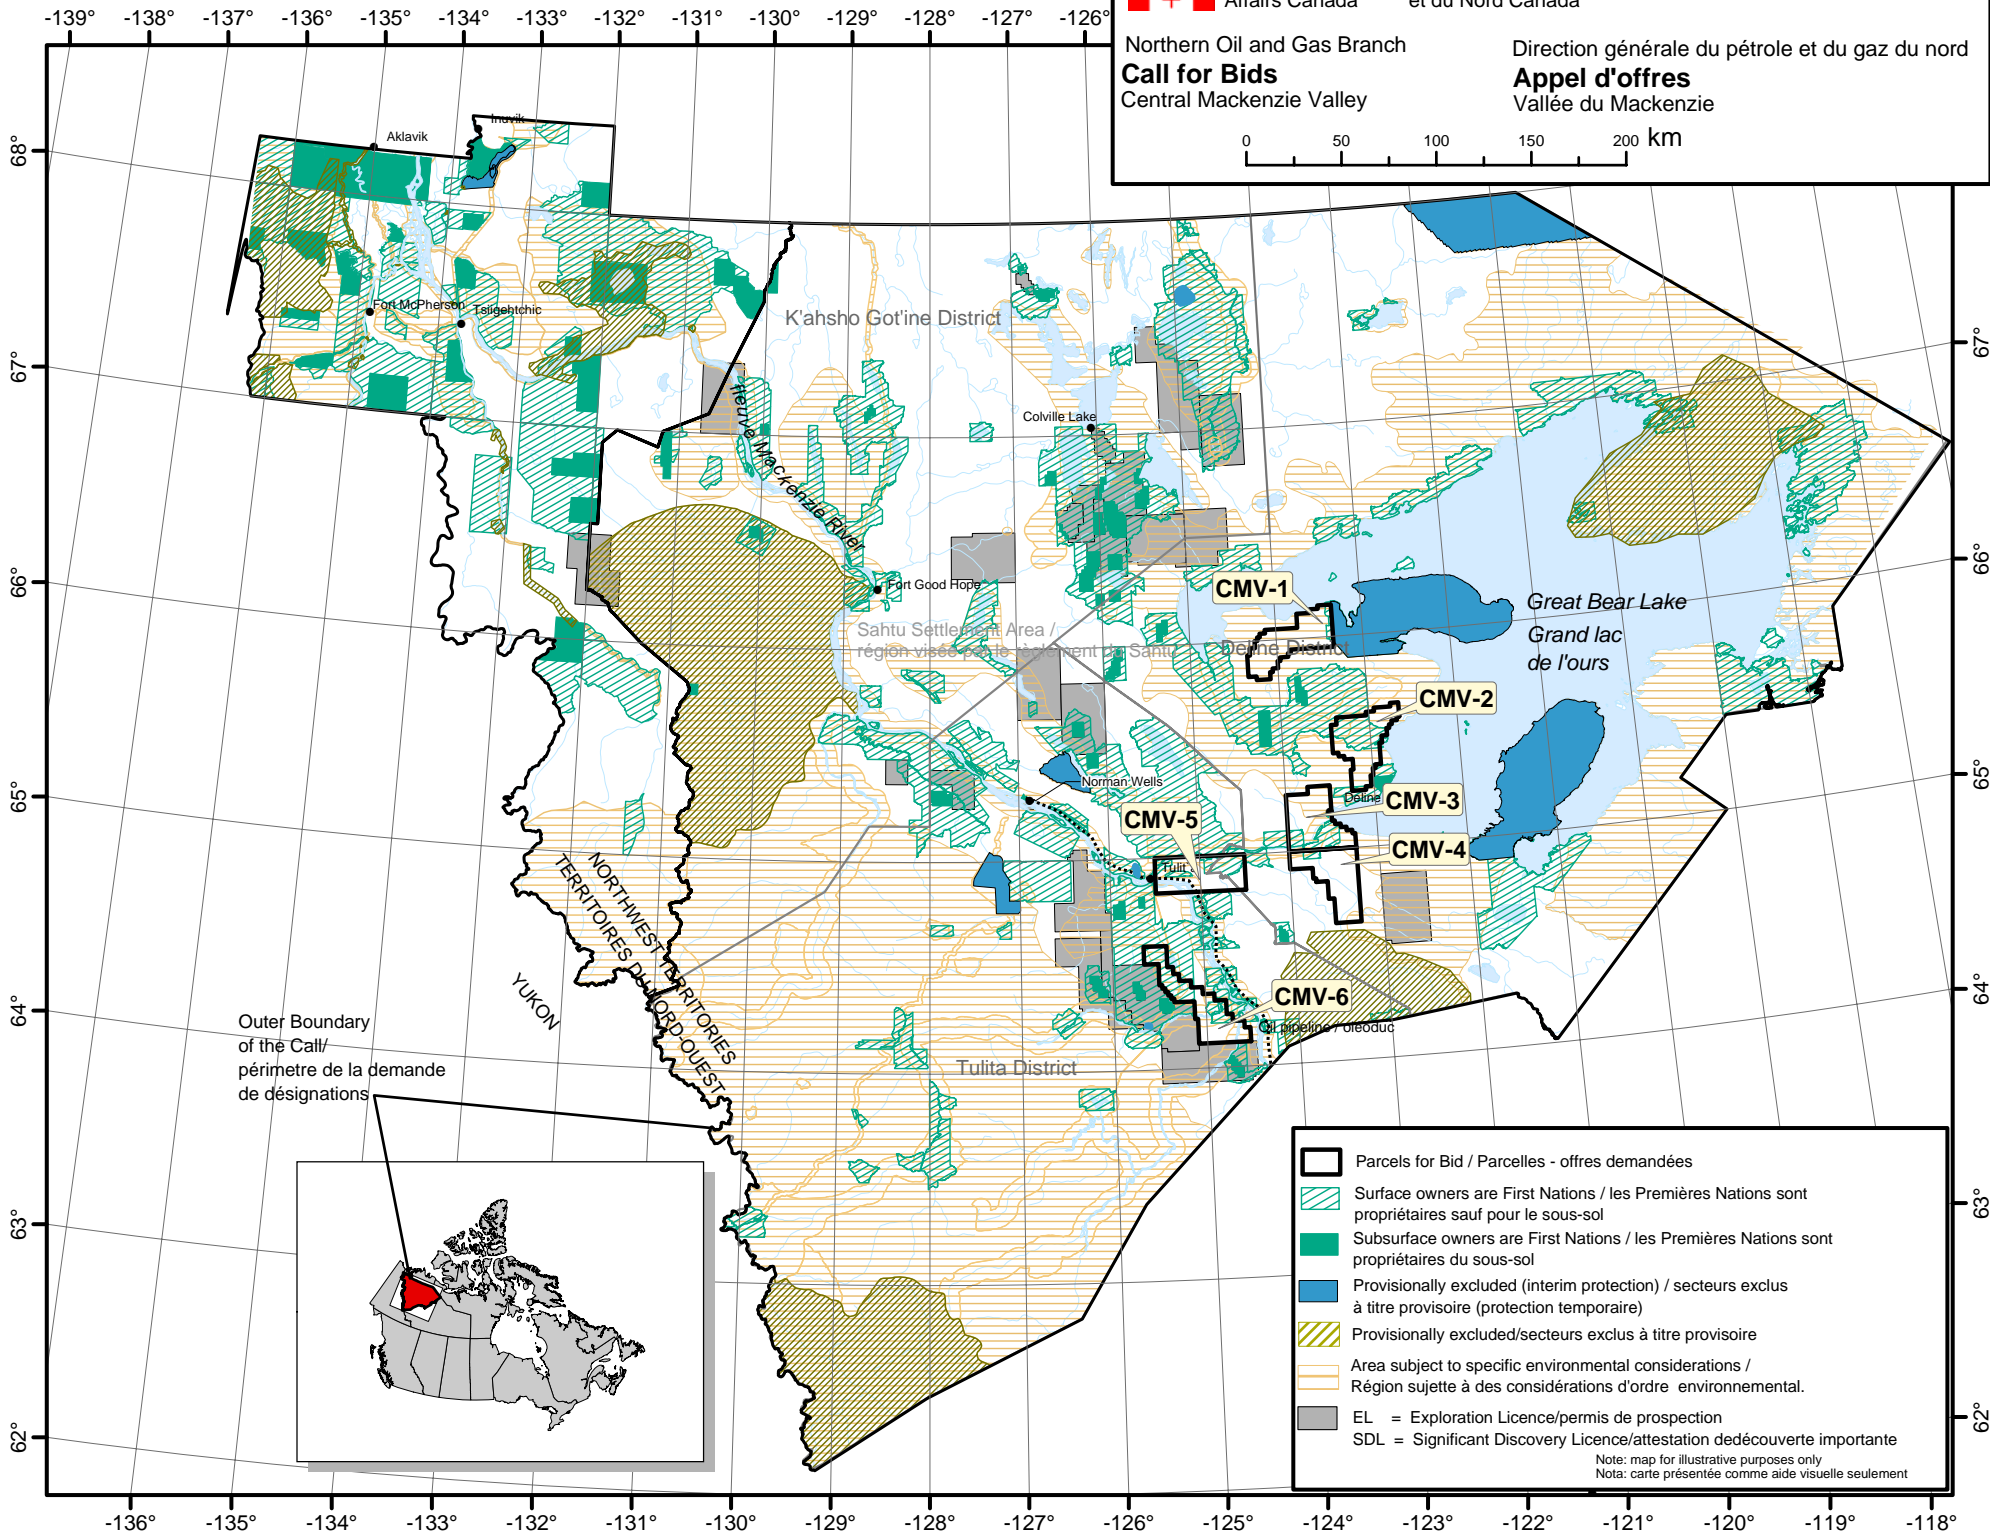

Northern Oil and Gas Branch

Direction générale du pétrole et du gaz du nord

Call for Bids

Appel d'offres

Central Mackenzie Valley

Vallée du Mackenzie

0 50 100 150 200 km

Outer Boundary
of the Call/
périmètre de la demande
de désignations

- Parcels for Bid / Parcelles - offres demandées
- Surface owners are First Nations / les Premières Nations sont propriétaires sauf pour le sous-sol
- Subsurface owners are First Nations / les Premières Nations sont propriétaires du sous-sol
- Provisionally excluded (interim protection) / secteurs exclus à titre provisoire (protection temporaire)
- Provisionally excluded/secteurs exclus à titre provisoire
- Area subject to specific environmental considerations / Région sujette à des considérations d'ordre environnemental.
- EL = Exploration Licence/permis de prospection
- SDL = Significant Discovery Licence/attestation de découverte importante

Note: map for illustrative purposes only
Nota: carte présentée comme aide visuelle seulement