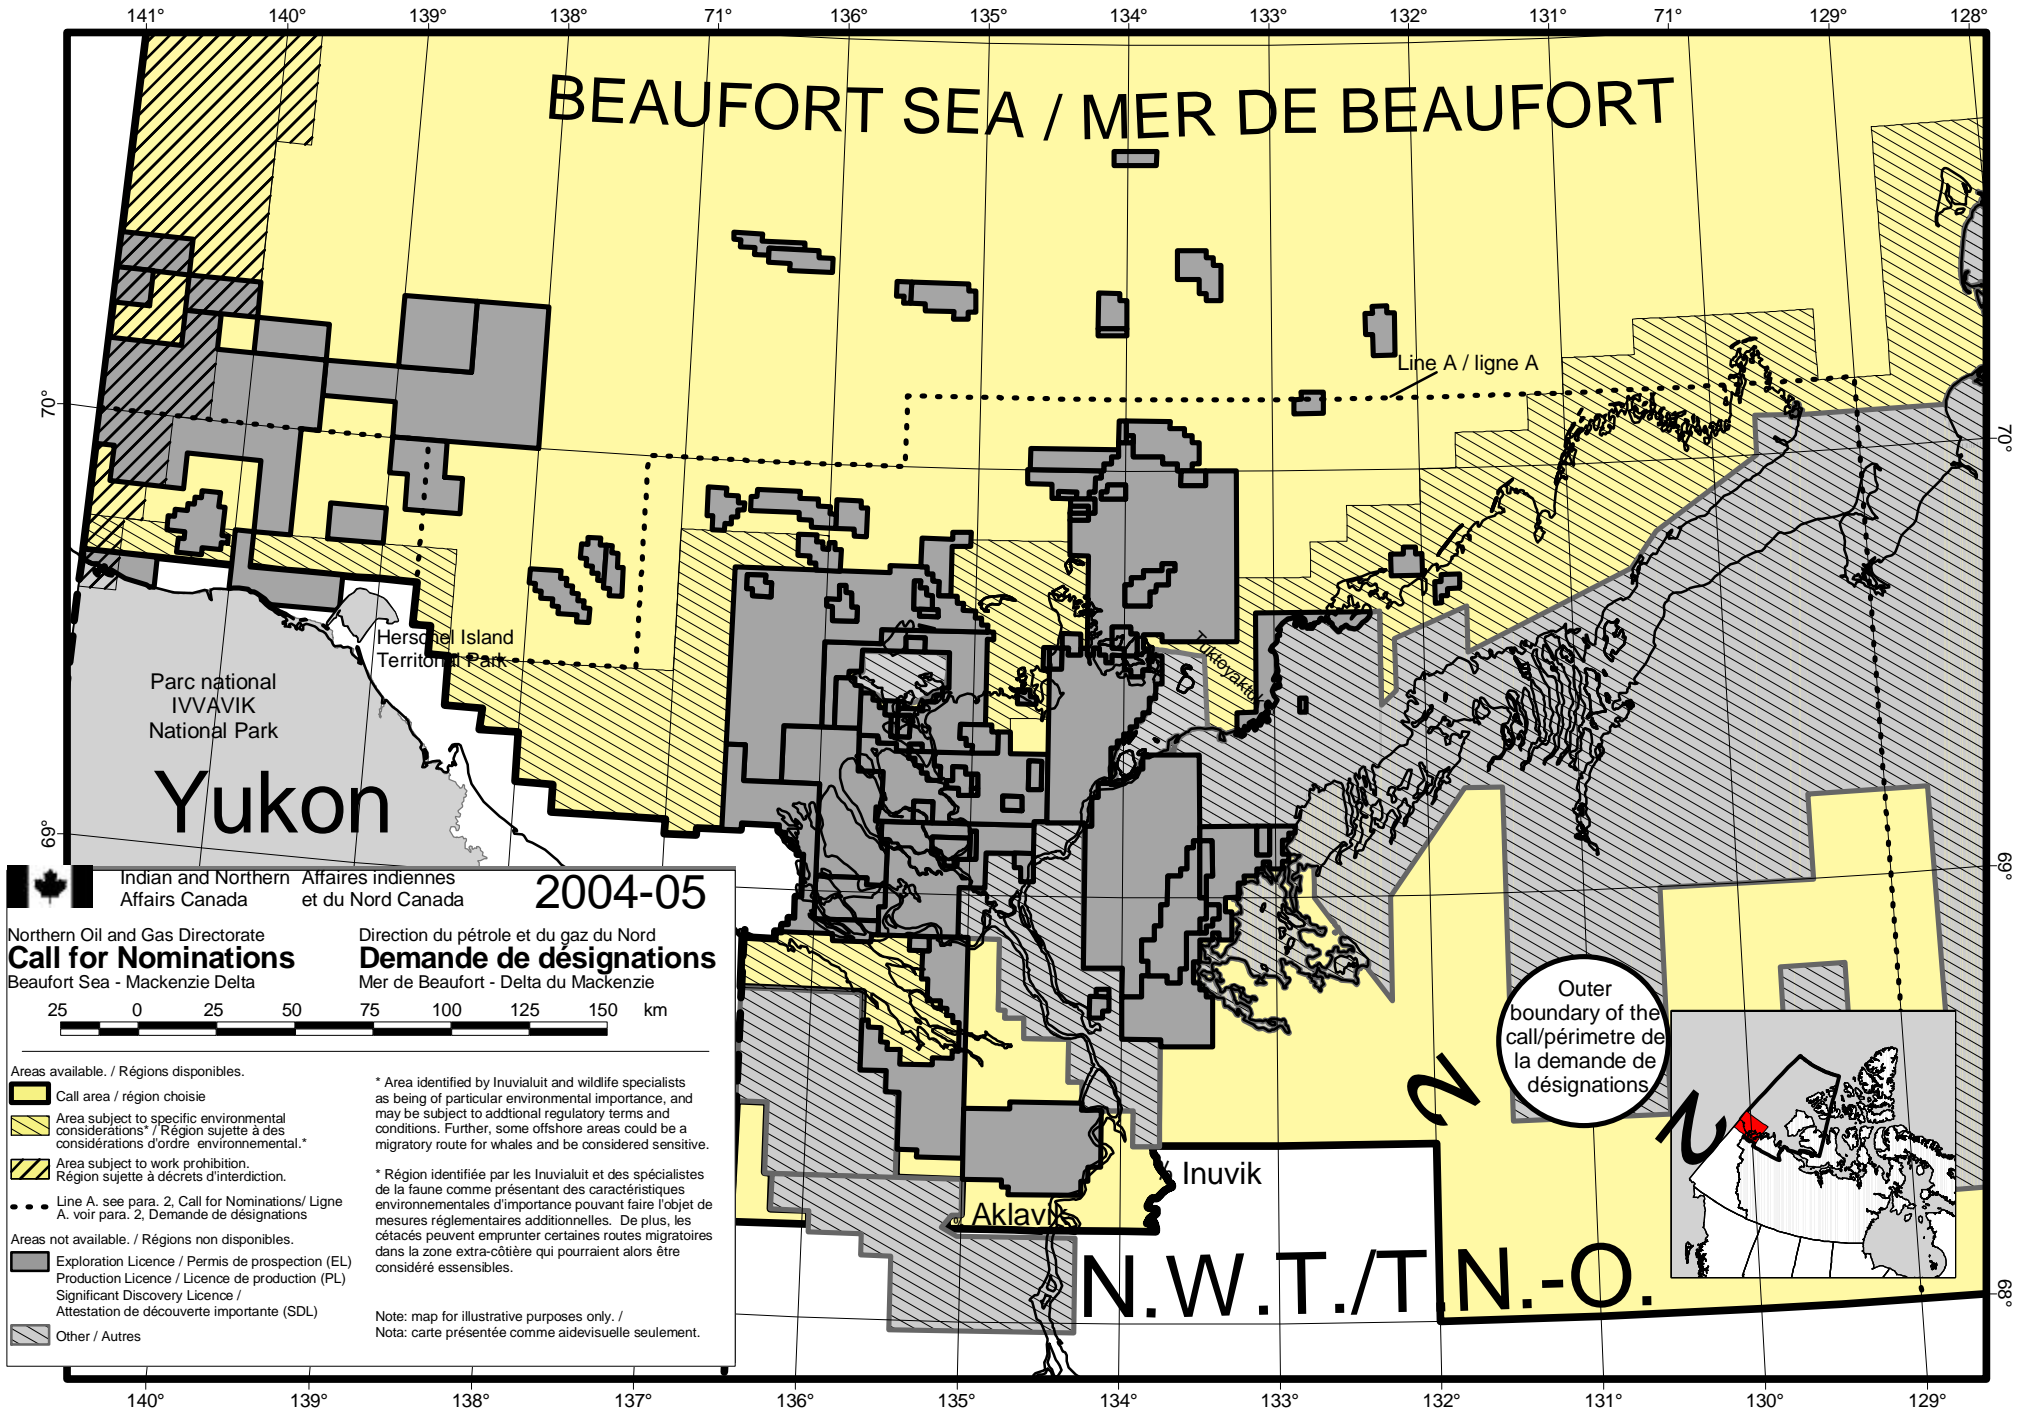

BEAUFORT SEA / MER DE BEAUFORT

Areas available. / Régions disponibles.

- Call area / région choisie
- Area subject to specific environmental considerations* / Région sujette à des considérations d'ordre environnemental.*
- Area subject to work prohibition. / Région sujette à décrets d'interdiction.
- Line A. see para. 2. Call for Nominations/ Ligne A. voir para. 2. Demande de désignations

Areas not available. / Régions non disponibles.

- Exploration Licence / Permis de prospection (EL)
- Production Licence / Licence de production (PL)
- Significant Discovery Licence / Attestation de découverte importante (SDL)
- Other / Autres

Note: map for illustrative purposes only. /
Nota: carte présentée comme aidevisuelle seulement.